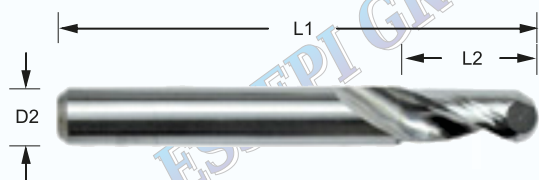

Frese a 1 tagliente con punta arrotondata

La punta di questa fresa a 1 tagliente è arrotondata per garantire risultati ottimali senza dislivelli nella realizzazione di stampi tridimensionali. Grazie al suo design semicircolare questo utensile risulta ideale per le applicazioni nel settore della **realizzazione di stampi e modelli**. L'utensile è dotato di un angolo di spoglia radiale (30°) e l'ampia scanalatura consente una facile rimozione dei trucioli e di conseguenza elevate velocità di avanzamento.

Campi di impiego:

Questo utensile è indicato per la fresatura di stampi tridimensionali in **alluminio, legno, rame, zinco, ottone, vetro acrilico colato e materie plastiche**.

Codice	Ampiezza incisione (D1)	Diametro codolo (D2)	Lungh Totale (L1)	Lung. Tagliente (L2)	Face Radius	Prezzo unit.	Prezzo 2 - 4 pz	Prezzo 5 - 9 pz	Prezzo 10 - 19 pz	Prezzo 20 - 49 pz
ES-SCR-0100-3-050-40	1,00 mm	3,00 mm	40mm	5,00 mm	0,50 mm	21,00 €	19,95 €	18,90 €	17,85 €	16,80 €
ES-SCR-0100-6-050-40	1,00 mm	6,00 mm	40mm	5,00 mm	0,50 mm	25,00 €	23,75 €	22,50 €	21,25 €	20,00 €
ES-SCR-0200-3-080-40	2,00 mm	3,00 mm	40mm	8,00 mm	1,00 mm	21,00 €	19,95 €	18,90 €	17,85 €	16,80 €
ES-SCR-0200-6-070-40	2,00 mm	6,00 mm	40mm	7,00 mm	1,00 mm	25,00 €	23,75 €	22,50 €	21,25 €	20,00 €
ES-SCR-0300-3-100-40	3,00 mm	3,00 mm	40mm	10,00 mm	1,50 mm	21,00 €	19,95 €	18,90 €	17,85 €	16,80 €
ES-SCR-0300-6-100-50	3,00 mm	6,00 mm	50mm	10,00 mm	1,50 mm	25,00 €	23,75 €	22,50 €	21,25 €	20,00 €
ES-SCR-0400-4-120-50	4,00 mm	4,00 mm	50mm	12,00 mm	2,00 mm	23,00 €	21,85 €	20,70 €	19,55 €	18,40 €
ES-SCR-0400-6-120-50	4,00 mm	6,00 mm	50mm	12,00 mm	2,00 mm	25,00 €	23,75 €	22,50 €	21,25 €	20,00 €
ES-SCR-0500-6-140-50	5,00 mm	6,00 mm	50mm	14,00 mm	2,50 mm	25,00 €	23,75 €	22,50 €	21,25 €	20,00 €
ES-SCR-0600-6-140-50	6,00 mm	6,00 mm	50mm	14,00 mm	3,00 mm	25,00 €	23,75 €	22,50 €	21,25 €	20,00 €
ES-SCR-0800-8-200-50	8,00 mm	8,00 mm	60mm	20,00 mm	4,00 mm	36,00 €	34,20 €	32,40 €	30,60 €	28,80 €
ES-SCR-1000-10-220-75	10,00 mm	10,00 mm	75mm	22,00 mm	5,00 mm	46,00 €	43,70 €	41,40 €	39,10 €	36,80 €