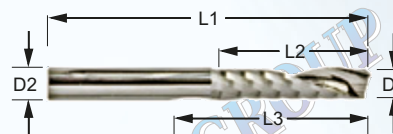

Codice	Ampiezza incisione (D1)	Diametro codolo (D2)	Lunghezza (L1)	Profondità (L2)	Undercut (L3)	Prezzo un.	Prezzo 2 - 4 pz	Prezzo 5 - 9 pz	Prezzo 10 - 19 pz	Prezzo 20 - 49 pz
ES-PS-0800-8-140-220-50	8,00 mm	8,00 mm	50mm	14,00 mm	22,00 mm	35,00 €	33,25 €	31,50 €	29,75 €	28,00 €
ES-PS-0800-8-140-50	8,00 mm	8,00 mm	50mm	14,00 mm		34,00 €	32,30 €	30,60 €	28,90 €	27,20 €
ES-PS-0800-8-220-420-75	8,00 mm	8,00 mm	75mm	22,00 mm	42,00 mm	42,00 €	39,90 €	37,80 €	35,70 €	33,60 €
ES-PS-0800-8-220-620-100	8,00 mm	8,00 mm	100mm	22,00 mm	62,00 mm	47,00 €	44,65 €	42,30 €	39,95 €	37,60 €
ES-PS-0800-8-220-60	8,00 mm	8,00 mm	60mm	22,00 mm		39,00 €	37,05 €	35,10 €	33,15 €	31,20 €
ES-PS-0800-8-320-70	8,00 mm	8,00 mm	70mm	32,00 mm		44,00 €	41,80 €	39,60 €	37,40 €	35,20 €
ES-PS-0800-8-420-80	8,00 mm	8,00 mm	80mm	42,00 mm		49,00 €	46,55 €	44,10 €	41,65 €	39,20 €
ES-PS-1000-10-140-220-60	10,00 mm	10,00 mm	60mm	14,00 mm	22,00 mm	40,00 €	38,00 €	36,00 €	34,00 €	32,00 €
ES-PS-1000-10-140-60	10,00 mm	10,00 mm	60mm	14,00 mm		39,00 €	37,05 €	35,10 €	33,15 €	31,20 €
ES-PS-1000-10-220-320-70	10,00 mm	10,00 mm	70mm	22,00 mm	32,00 mm	45,00 €	42,75 €	40,50 €	38,25 €	36,00 €
ES-PS-1000-10-220-420-75	10,00 mm	10,00 mm	75mm	22,00 mm	42,00 mm	47,00 €	44,65 €	42,30 €	39,95 €	37,60 €
ES-PS-1000-10-220-70	10,00 mm	10,00 mm	70mm	22,00 mm		44,00 €	41,80 €	39,60 €	37,40 €	35,20 €
ES-PS-1000-10-320-75	10,00 mm	10,00 mm	75mm	32,00 mm		49,00 €	46,55 €	44,10 €	41,65 €	39,20 €
ES-PS-1200-12-220-70	12,00 mm	12,00 mm	70mm	22,00 mm		54,00 €	51,30 €	48,60 €	45,90 €	43,20 €
ES-PS-1200-12-320-75	12,00 mm	12,00 mm	75mm	32,00 mm		59,00 €	56,05 €	53,10 €	50,15 €	47,20 €
ES-PS-1200-12-420-100	12,00 mm	12,00 mm	100mm	42,00 mm		74,00 €	70,30 €	66,60 €	62,90 €	59,20 €