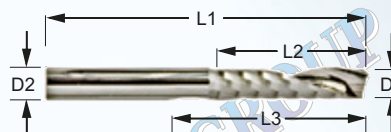

Codice	Ampiezza incisione (D1)	Diametro codolo (D2)	Lunghezza (L1)	Profondità (L2)	Undercut (L3)	Prezzo un.	Prezzo 2 - 4 pz	Prezzo 5 - 9 pz	Prezzo 10 - 19 pz	Prezzo 20 - 49 pz
ES-PS-0100-6-050-50	1,00 mm	6,00 mm	50mm	5,00 mm		27,00 €	25,65 €	24,30 €	22,95 €	21,60 €
ES-PS-0100-6-050-120-50	1,00 mm	6,00 mm	50mm	5,00 mm	12,00 mm	29,00 €	27,55 €	26,10 €	24,65 €	23,20 €
ES-PS-0200-6-050-50	2,00 mm	6,00 mm	50mm	5,00 mm		27,00 €	25,65 €	24,30 €	22,95 €	21,60 €
ES-PS-0200-6-080-160-50	2,00 mm	6,00 mm	50mm	8,00 mm	16,00 mm	29,00 €	27,55 €	26,10 €	24,65 €	23,20 €
ES-PS-0200-6-080-50	2,00 mm	6,00 mm	50mm	8,00 mm		28,00 €	26,60 €	25,20 €	23,80 €	22,40 €
ES-PS-0300-6-100-50	3,00 mm	6,00 mm	50mm	10,00 mm		28,00 €	26,60 €	25,20 €	23,80 €	22,40 €
ES-PS-0300-6-120-50	3,00 mm	6,00 mm	50mm	12,00 mm		29,00 €	27,55 €	26,10 €	24,65 €	23,20 €
ES-PS-0300-6-160-50	3,00 mm	6,00 mm	50mm	16,00 mm		30,00 €	28,50 €	27,00 €	25,50 €	24,00 €
ES-PS-0300-6-220-60	3,00 mm	6,00 mm	60mm	22,00 mm		31,00 €	29,45 €	27,90 €	26,35 €	24,80 €
ES-PS-0300-6-100-220-50	3,00 mm	6,00 mm	50mm	10,00 mm	22,00 mm	29,00 €	27,55 €	26,10 €	24,65 €	23,20 €
ES-PS-0400-6-060-50	4,00 mm	6,00 mm	50mm	6,00 mm		26,00 €	24,70 €	23,40 €	22,10 €	20,80 €
ES-PS-0400-6-080-50	4,00 mm	6,00 mm	50mm	8,00 mm		27,00 €	25,65 €	24,30 €	22,95 €	21,60 €
ES-PS-0400-6-100-50	4,00 mm	6,00 mm	50mm	10,00 mm		28,00 €	26,60 €	25,20 €	23,80 €	22,40 €
ES-PS-0400-6-120-220-50	4,00 mm	6,00 mm	50mm	12,00 mm	22,00 mm	29,00 €	27,55 €	26,10 €	24,65 €	23,20 €
ES-PS-0400-6-120-50	4,00 mm	6,00 mm	50mm	12,00 mm		29,00 €	27,55 €	26,10 €	24,65 €	23,20 €
ES-PS-0400-6-160-50	4,00 mm	6,00 mm	50mm	16,00 mm		30,00 €	28,50 €	27,00 €	25,50 €	24,00 €
ES-PS-0400-6-220-60	4,00 mm	6,00 mm	60mm	22,00 mm		31,00 €	29,45 €	27,90 €	26,35 €	24,80 €
ES-PS-0500-6-140-220-50	5,00 mm	6,00 mm	50mm	14,00 mm	22,00 mm	29,00 €	27,55 €	26,10 €	24,65 €	23,20 €
ES-PS-0500-6-140-50	5,00 mm	6,00 mm	50mm	14,00 mm		28,00 €	26,60 €	25,20 €	23,80 €	22,40 €
ES-PS-0500-6-220-60	5,00 mm	6,00 mm	60mm	22,00 mm		31,00 €	29,45 €	27,90 €	26,35 €	24,80 €
ES-PS-0540-6-140-50	5,40 mm	6,00 mm	50mm	14,00 mm		28,00 €	26,60 €	25,20 €	23,80 €	22,40 €
ES-PS-0540-6-270-70	5,40 mm	6,00 mm	70mm	27,00 mm		31,00 €	29,45 €	27,90 €	26,35 €	24,80 €
ES-PS-0600-6-100-50	6,00 mm	6,00 mm	50mm	10,00 mm		22,00 €	20,90 €	19,80 €	18,70 €	17,60 €
ES-PS-0600-6-140-220-50	6,00 mm	6,00 mm	50mm	14,00 mm	22,00 mm	25,00 €	23,75 €	22,50 €	21,25 €	20,00 €
ES-PS-0600-6-140-50	6,00 mm	6,00 mm	50mm	14,00 mm		24,00 €	22,80 €	21,60 €	20,40 €	19,20 €
ES-PS-0600-6-220-60	6,00 mm	6,00 mm	60mm	22,00 mm		26,00 €	24,70 €	23,40 €	22,10 €	20,80 €
ES-PS-0600-6-320-70	6,00 mm	6,00 mm	70mm	32,00 mm		31,00 €	29,45 €	27,90 €	26,35 €	24,80 €
ES-PS-0600-6-420-650-100	6,00 mm	6,00 mm	100mm	42,00 mm	65,00 mm	49,00 €	46,55 €	44,10 €	41,65 €	39,20 €
ES-PS-0600-6-420-80	6,00 mm	6,00 mm	80mm	42,00 mm		36,00 €	34,20 €	32,40 €	30,60 €	28,80 €