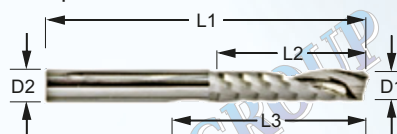

Codice	Ampiezza incisione (D1)	Diametro codolo (D2)	Lunghezza (L1)	Profondità (L2)	Prezzo un.	Prezzo 2 - 4 pz	Prezzo 5 - 9 pz	Prezzo 10 - 19 pz	Prezzo 20 - 49 pz
ES-PS-0200-2-080-30	2,00 mm	2,00 mm	30mm	8,00 mm	19,00 €	18,05 €	17,10 €	16,15 €	15,20 €
ES-PS-0100-3-040-40	1,00 mm	3,00 mm	40mm	4,00 mm	24,00 €	22,80 €	21,60 €	20,40 €	19,20 €
ES-PS-0150-3-060-40	1,50 mm	3,00 mm	40mm	6,00 mm	24,00 €	22,80 €	21,60 €	20,40 €	19,20 €
ES-PS-0200-3-050-40	2,00 mm	3,00 mm	40mm	5,00 mm	24,00 €	22,80 €	21,60 €	20,40 €	19,20 €
ES-PS-0200-3-080-30	2,00 mm	3,00 mm	30mm	8,00 mm	24,00 €	22,80 €	21,60 €	20,40 €	19,20 €
ES-PS-0200-3-080-40	2,00 mm	3,00 mm	40mm	8,00 mm	24,00 €	22,80 €	21,60 €	20,40 €	19,20 €
ES-PS-0200-3-090-40	2,00 mm	3,00 mm	40mm	9,00 mm	24,00 €	22,80 €	21,60 €	20,40 €	19,20 €
ES-PS-0200-3-110-40	2,00 mm	3,00 mm	40mm	11,00 mm	24,00 €	22,80 €	21,60 €	20,40 €	19,20 €
ES-PS-0250-3-100-40	2,50 mm	3,00 mm	40mm	10,00 mm	24,00 €	22,80 €	21,60 €	20,40 €	19,20 €
ES-PS-0300-3-080-40	3,00 mm	3,00 mm	40mm	8,00 mm	17,00 €	16,15 €	15,30 €	14,45 €	13,60 €
ES-PS-0300-3-100-30	3,00 mm	3,00 mm	30mm	10,00 mm	18,00 €	17,10 €	16,20 €	15,30 €	14,40 €
ES-PS-0300-3-120-40	3,00 mm	3,00 mm	40mm	12,00 mm	19,00 €	18,05 €	17,10 €	16,15 €	15,20 €
ES-PS-0300-3-120-60	3,00 mm	3,00 mm	60mm	12,00 mm	20,00 €	19,00 €	18,00 €	17,00 €	16,00 €
ES-PS-0300-3-160-50	3,00 mm	3,00 mm	50mm	16,00 mm	21,00 €	19,95 €	18,90 €	17,85 €	16,80 €
ES-PS-0300-3-220-60	3,00 mm	3,00 mm	60mm	22,00 mm	22,00 €	20,90 €	19,80 €	18,70 €	17,60 €
ES-PS-0300-4-120-50	3,00 mm	4,00 mm	50mm	12,00 mm	24,00 €	22,80 €	21,60 €	20,40 €	19,20 €
ES-PS-0400-4-080-40	4,00 mm	4,00 mm	40mm	8,00 mm	18,00 €	17,10 €	16,20 €	15,30 €	14,40 €
ES-PS-0400-4-120-50	4,00 mm	4,00 mm	50mm	12,00 mm	20,00 €	19,00 €	18,00 €	17,00 €	16,00 €
ES-PS-0400-4-160-50	4,00 mm	4,00 mm	50mm	16,00 mm	22,00 €	20,90 €	19,80 €	18,70 €	17,60 €
ES-PS-0400-4-220-60	4,00 mm	4,00 mm	60mm	22,00 mm	24,00 €	22,80 €	21,60 €	20,40 €	19,20 €
ES-PS-0400-4-320-70	4,00 mm	4,00 mm	70mm	32,00 mm	26,00 €	24,70 €	23,40 €	22,10 €	20,80 €
ES-PS-0500-5-120-50	5,00 mm	5,00 mm	50mm	21,00 mm	21,00 €	19,95 €	18,90 €	17,85 €	16,80 €
ES-PS-0500-5-160-60	5,00 mm	5,00 mm	60mm	16,00 mm	23,00 €	21,85 €	20,70 €	19,55 €	18,40 €
ES-PS-0500-5-320-70	5,00 mm	5,00 mm	70mm	32,00 mm	29,00 €	27,55 €	26,10 €	24,65 €	23,20 €