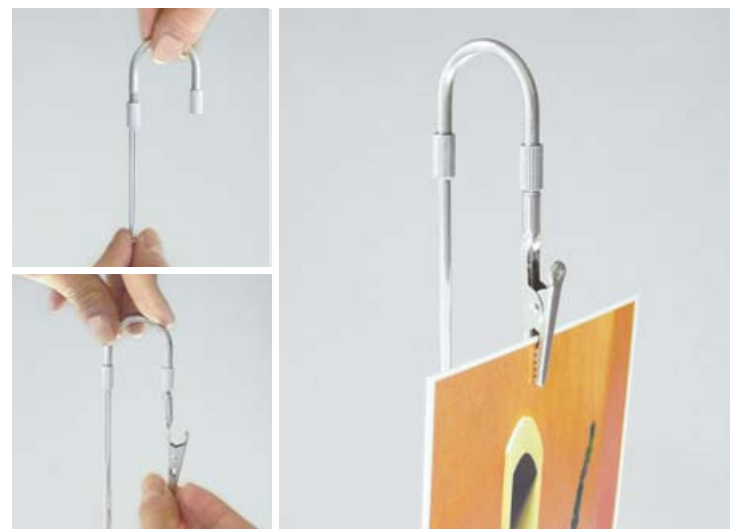

FISSO antenna

IT antenna con morsetto a coccodrillo. regolabili in altezza grazie ai bracci telescopici, disponibili in 4 formati, tutti dotati di un robusto morsetto a coccodrillo. in combinazione con la basi per antenne per l'esposizione di prezzi o informazioni, in vetrina, come segnaposto o portamessaggi. ideale anche per la presentazione di oggetti piccoli e leggeri. **material:** ottone cromato, morsetto nichelato. **confezione:** 5pz.

DE antenna clip. stufenlos höhenverstellbare teleskop-antenne in vier grössen mit extra starker krokodilklemme. zusammen mit antenna basis für die preisauszeichnung, zur schaufenstergestaltung, als tischaufsteller oder infohalter. auch für die präsentation kleiner, leichter objekte geeignet. **material:** messing verchromt, clip vernickelt. **packung:** 5st.

EN antenna clip. infinitely adjustable height in four sizes with very strong alligator crimp. in combination with antenna base for price tags, decoration of the shop window, as table display or information support. even suitable for the presentation of small and lightweight objects. **material:** chrome-plated brass, crimp nickel-plated. **box:** 5pcs.

	FA50150	FA90350	FA165830	FA2351200
FAB4020 40x20mm semicerchio halbrund semicircle	●	●	●	●
FAB5010 50x10mm piano flach flat	●	●	●	●
FAB2525 25x25mm cono konisch cone	●	●		
FAB2025 20x25mm a punta spitz pointed	●	●		

IT arco per antenna. connettore 180° con bussola per antenna. semplicemente avvitare. **material:** acciaio inox, bussola ottone nichelato, con filettatura per il sostegno delle antenne. **confezione:** 5pz.

DE antennenbogen. 180° verbinder mit gewindehülse für antennen. einfach anschrauben. **material:** edelstahl, hülse messing vernickelt, mit gewinde für antenna clip. **packung:** 5st.