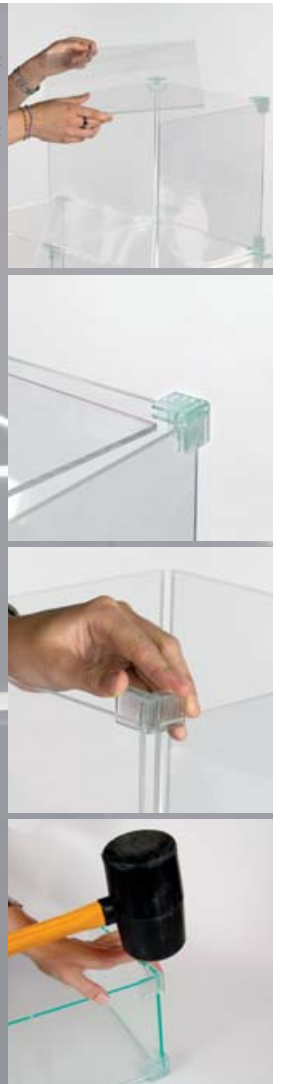

FISSO connector

A: FCONA 1 pz/st/pc	
B: FCONB 1 pz/st/pc	
C: FCONC 1 pz/st/pc	
D: FCOND 1 pz/st/pc	
E: FCONE 1 pz/st/pc	
F: FCONF 1 pz/st/pc	
G: FCONG 1 pz/st/pc	

shelf 330x330x5mm

G: FCON330PL
1 pz/st/pc

IT sistema modulare per vetrine ad incastro. realizzate la vostra personalissima vetrina grazie ai pannelli e ai fissaggi angolari CONNECTOR. a seconda della forma e delle dimensioni della vostra applicazione, ordinate i singoli pezzi che vi servono. gli esempi qui riproposti vi aiutano nella scelta del fissaggio giusto. ideale per negozi, showroom, musei, vetrine e anche per l'arredamento di casa.
materiale: angoli in policarbonato color vetro e antiurto; pannelli in acrilico trasparente. **spessore del pannello:** 5mm. **dimensioni del pannello:** 330mm x 330mm x 5mm. **confezione:** 1pz.

DE vitrine, baukasten-system. gestalten Sie ihre persönliche vitrine mit CONNECTOR eckhaltern und paneelen. je nach größe und form, bestellen Sie die einzelteile. die beispelskizzen helfen Ihnen bei der richtigen auswahl. eine tolle sache für shop, showroom, museum, schaufenster und homebereich.
materiale: ecken in polycarbonat, glasgrün, schlagfest. pannel in transparentem acryl. **panelstärke:** 5mm. **panelgröße:** 330mm x 330mm x 5mm. **packung:** 1st.

EN vitrine, modular system. create your personal vitrine with panels and connectors. order the single parts according to your customized size and form. the drawings with examples help you choosing the right parts. it's a peach for shop, showroom, museum, shop window and home as well.
materiale: connectors glassgreen polycarbonate, shock-resistant. panel transparent acrylic. **panel thickness:** 5mm. **panel size:** 330mm x 330mm x 5mm. **box:** 1pc.