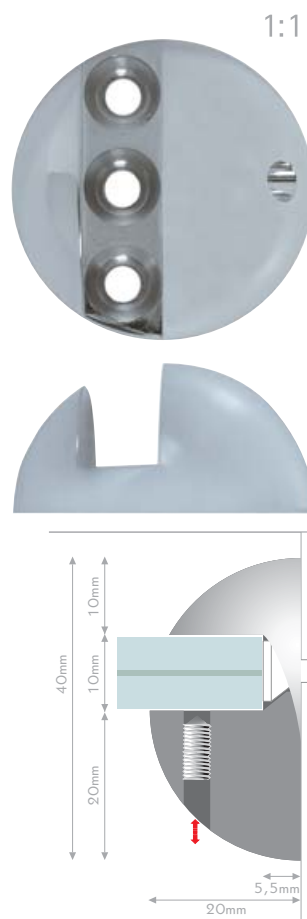

IT supporto per pannelli e ripiani per parete/soffitto o da banco. grazie a punto possono venir fissate targhe e pannelli ma anche ripiani e piccoli scaffali in qualsiasi posto e posizione. punto infatti si può utilizzare a parete, a soffitto o da banco, offrendo svariate possibilità di applicazione: come morsetto a bandiera per pannelli, a parete per piccoli scaffali e ripiani o a soffitto/a terra come supporto per pannelli divisori, oppure ancora come base per segnaposto da tavolo.

fissaggio: supporto per parete, soffitto o da banco con sistema a brugola. **materiale:** ottone con cromatura in color oro lucido, argento satinato o cromo lucido. **spessore del pannello:** max 10mm. **distanza dalla parete:** 5mm.

DE panel- und ablagenhalter für wand/decke/boden. befestigen sie mit fissa punto schilder und paneele, aber auch ablagen in jeder position und in jedem winkel. punto lässt sich wand-, decken- oder bodenmontieren mit vielfältigen anwendungsmöglichkeiten: als befestigung für fahmenschilder oder kleine ablagen und wandregale, als decken- und bodenhalter für trennwände oder als fuss für tisch- und namensschilder.

befestigung: paneelhalter für wand/decke/boden, schraubsystem. **materiale:** gold, silber oder chrom veredeltes messing. **plattenstärke:** max. 10mm. **wandabstand:** 5mm.

EN panel support for wall/ceiling/floor. mount with punto signs and panels but also shelves in any position and angle. punto can be mounted on wall, ceiling or floor. use punto for a lot of purposes: small shelves or wall racks, ceiling and wall mounted for partition or for your name plate on desk and counter.

mounting: panel support for wall/ceiling/floor, screw system. **materiale:** gold-, silver- or chrome-plated brass. **panel thickness:** max 10mm. **wall distance:** 5mm.

FISSO punto

n° articolo | artikelnr. | product nr.			
	Brass		5kg
			10
	chromo | chrom | chrome	1box	pz/st/pc
	FPT4020CM	10pcs	
	argento | silber | silver		
	FPT4020AR	10pcs