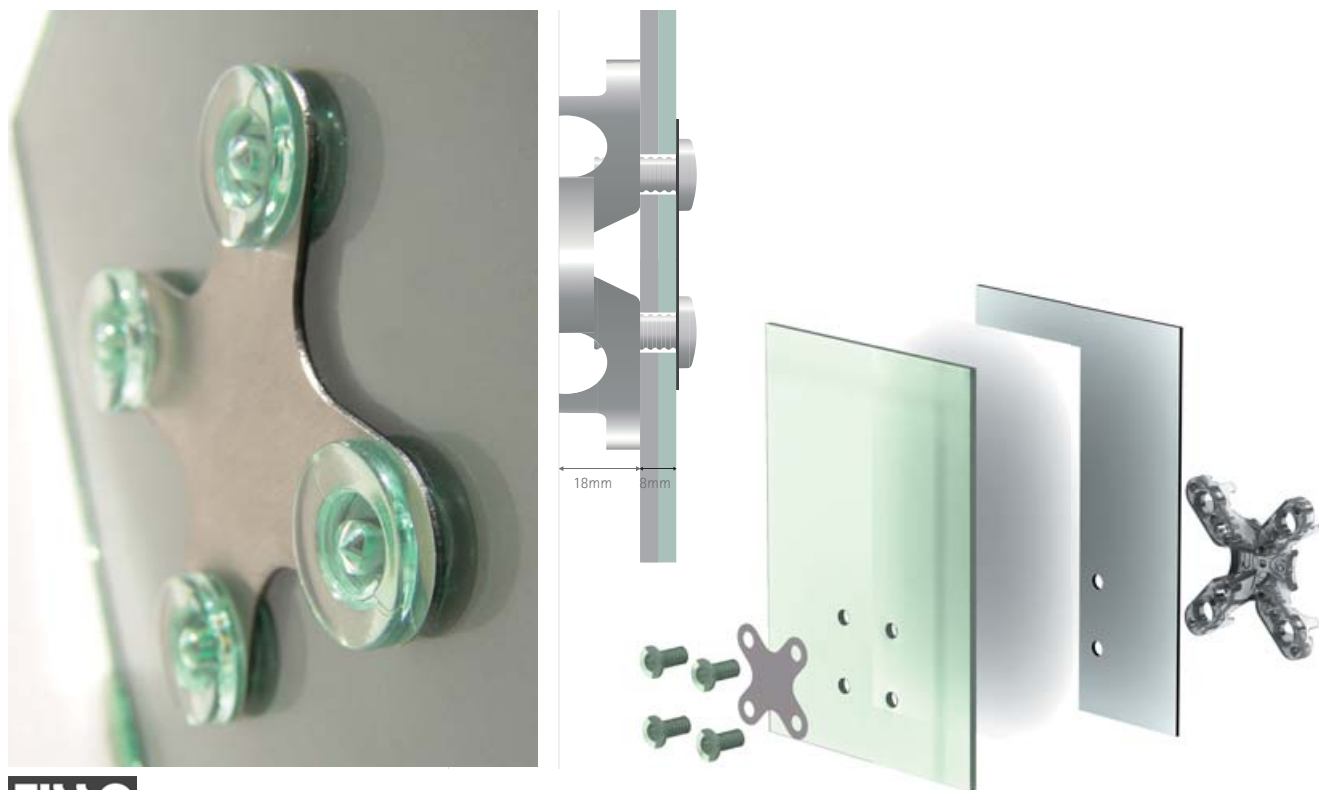

FISSO
ix sign

IT brillante nel design, veloce da montare e cambiare. sistema sandwich formato da una lastra composita in alluminio e una di acrilico color vetro. montare x-man sulla parete, appoggiare poi la lastra di alluminio, la stampa, la lastra di acrilico e la lamierina di acciaio inox, fissare infine il tutto con il maschio del fixxo color vetro ed il gioco è fatto. look accattivante per una segnaletica sempre alla moda.

DE smartes design, schnell montiert und gewechselt. sandwich-system aus aluminiumverbundplatte und glasgrünem acrylglas. x-man wandmontieren, aluverbundplatte, druck, acrylglas und edelstahl-kreuz auflegen, mit den glasgrünen fixxo-köpfen einfach auf den x-man klicken, fertig. ausgefallene optik für trendige beschilderung.

EN smart design, quickly mounted and exchanged. sandwich system made of aluminium composite boards and glass-green acrylic. wall mount x-man support, put on the aluminium panel, your print, the acrylic, the stainless steel plate and then simply click on x-man to the glass-green fixxo heads. fancy look for trendy signage.

n° articolo | artikelnr. | product nr.

measure externe mm ausenmass mm external size mm	articolo artikelnr. product nr.
297x210	☐ FXSA4 1pc
210x148	☐ FXSA5 1pc
148x105	☐ FXSA6 1pc