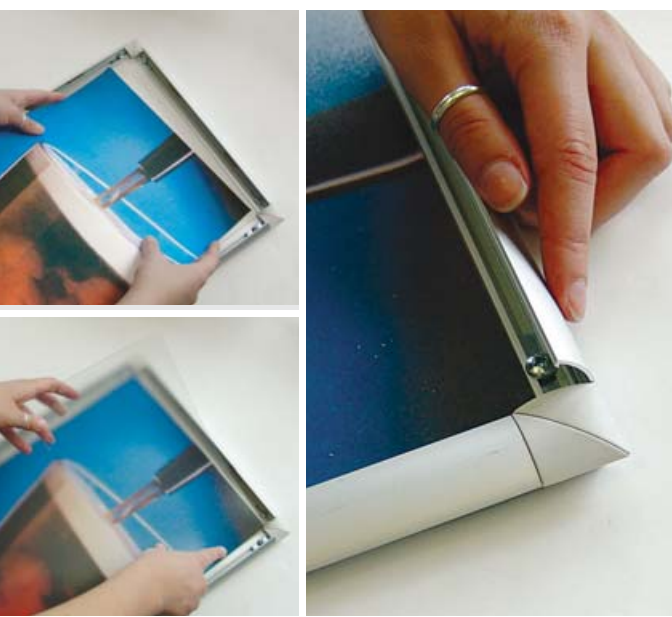

fissaggi e distanziali | befestigungen | fasteners and spacers

supporti per informazioni | infoträger | information carrier