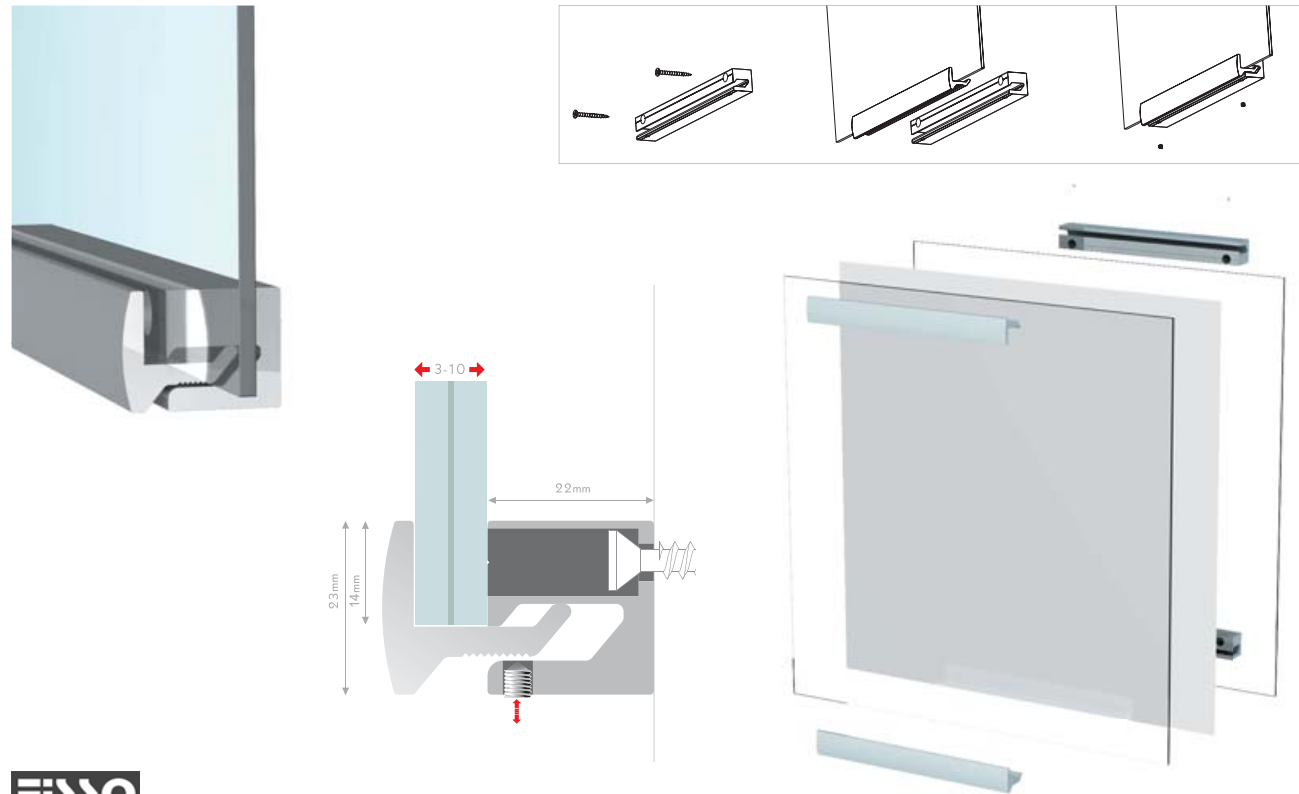

**befestigung:** stecksystem mit arretierung, manipulationssicher. **material:** halter: messing oberflächenveredelt in silber und chrom. infoquick: acrylglas transparent, gebogen mit einschub. **wandabstand:** 21mm.

**EN** infoset with slide-in pocket: exchange quick and easy. information exchange anytime without any tools, fast and easy? that's no problem with the slide-in pocket of infoquick. the infoset comes in four sizes, completely with 2 or 4 fisso midi spacers, silver or chrome including screws and dowels.

# FISSO clammer

**IT** elegante sistema ad incastro, privo di fori. montare un profilo alla parete, agganciare l'altro profilo, inserire il pannello e fissarlo con i grani. pannelli di spessore diverso potranno essere assicurati senza bisogno di fori. clammer può essere usato in diverse lunghezze, mono -o bifacciale, per sistemi a sandwich o per singoli pannelli. abbiamo raggruppato per voi pannelli di vetro temperato nei formati più comuni.