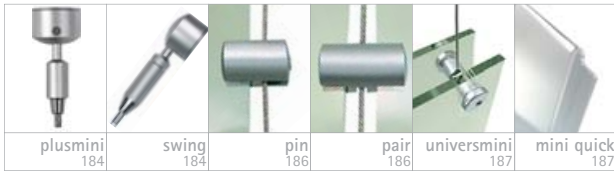

flybody
178-181

plusmini 184 swing 184 pin 186 pair 186 universmini 187 mini quick 187

fix 190 mobil 190 signhold 191 signhold 191 pyramid 192 sidehold 192 lot 193 sputnik 194-195 fly rail 196-197

leva 200 top 200 plusdesign 201 link 201 tengo 202 hold 202 coppia 203 brace 203 bullet 204 loop lot 204 beak 205 front 205

IT fly body è la nuova dimensione dei sistemi su cavi, con grandi vantaggi - **design:** raffinato nell'aspetto, funzionale nell'utilizzo. alluminio anodizzato in combinazione con acrilico trasparente. un'elegante sfera di vetro in una cornice di alluminio serve da contrappeso e crea un bell'effetto ottico nella versione con la barra orizzontale. **montaggio:** a parete oppure sulla barra, da fissare al muro o al soffitto. fare i fori per i tiranti e far scorrere il cavo. tutto il resto si può fare facilmente senza utensili. **sistema in tensione:** con autobloccaggio. inserire il cavo nei tiranti dall'alto verso il basso e regolare l'altezza desiderata, l'autobloccaggio trattiene il cavo. **configurazione:** il cambio di informazioni è semplice grazie alla protezione anteriore in acrilico che si toglie e si rimette facilmente. **assortimento:** a scelta tra il sistema completo e i singoli accessori a seconda delle vostre esigenze. fly body è mono- o bifacciale. **posizionamento:** le tasche per informazioni possono essere spostate in alto o in basso in ogni momento e in modo semplice. nella versione con la barra è possibile spostare orizzontalmente l'intero sistema fly body.