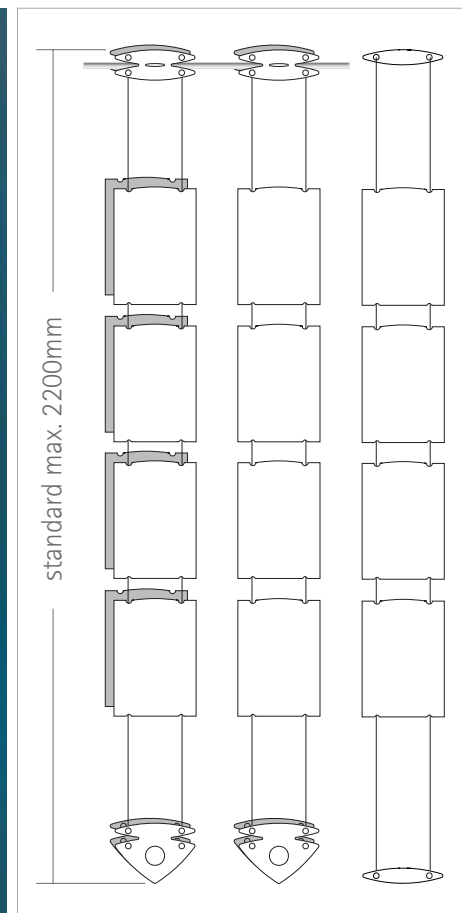

www.show-tool.com

fly body

fly mini

fly classic

fly design

fly style

fly show

FLY body

IT fly body è la nuova dimensione dei sistemi su cavi, con grandi vantaggi - **design:** raffinato nell'aspetto, funzionale nell'utilizzo. alluminio anodizzato in combinazione con acrilico trasparente. un'elegante sfera di vetro in una cornice di alluminio serve da contrappeso e crea un bell'effetto ottico nella versione con la barra orizzontale. **montaggio:** a parete oppure sulla barra, da fissare al muro o al soffitto. fare i fori per i tiranti e far scorrere il cavo. tutto il resto si può fare facilmente senza utensili. **sistema in tensione:** con autobloccaggio. inserire il cavo nei tiranti dall'alto verso il basso e regolare l'altezza desiderata, l'autobloccaggio trattiene il cavo. **configurazione:** il cambio di informazioni è semplice grazie alla protezione anteriore in acrilico che si toglie e si rimette facilmente. **assortimento:** a scelta tra il sistema completo e i singoli accessori a seconda delle vostre esigenze. fly body è mono- o bifacciale. **posizionamento:** le tasche per informazioni possono essere spostate in alto o in basso in ogni momento e in modo semplice. nella versione con la barra è possibile spostare orizzontalmente l'intero sistema fly body.